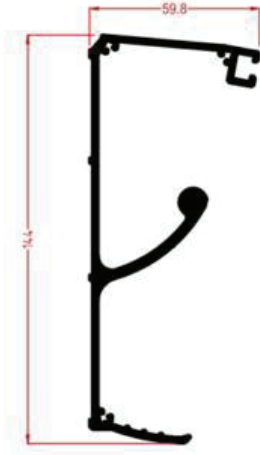

10X

Aluminium Motorized Pergolas .....VERANDA (CAMTAVAN)

DUVAR PROFİLİ	VRD P 19
AĞIRLIK	2039