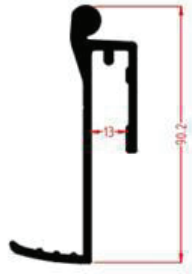

OLUK ARKA PROFİLİ	VRD P 20
AĞIRLIK	1311.5