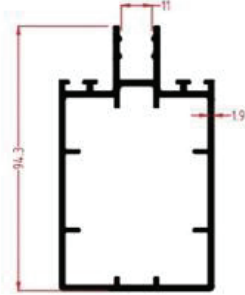

Aluminium Motorized Pergolas .....VERANDA (CAMTAVAN)

CEPHE PROFİLİ	VRD P 14
AĞIRLIK	1753,6

CEPHE PROFİLİ KAPAĞI	VRD P 15
AĞIRLIK	614.2