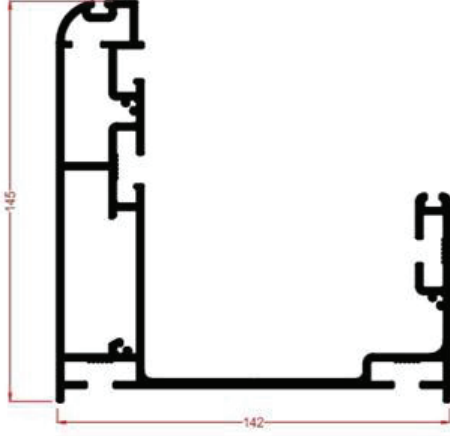

# 10X

Aluminium Motorized Pergolas .....VERANDA ( CAMTAVAN)

OLUK PROFİLİ PROFILE	VRD P 11
AĞIRLIK WEIGHT	<u>4188.5 gr/mt</u>

PROFILE	VRD P 12
AĞIRLIK WEIGHT	<u>2968.4 gr/mt</u>

PROFILE	VRD P 13
AĞIRLIK WEIGHT	<u>141.4 gr/mt</u>