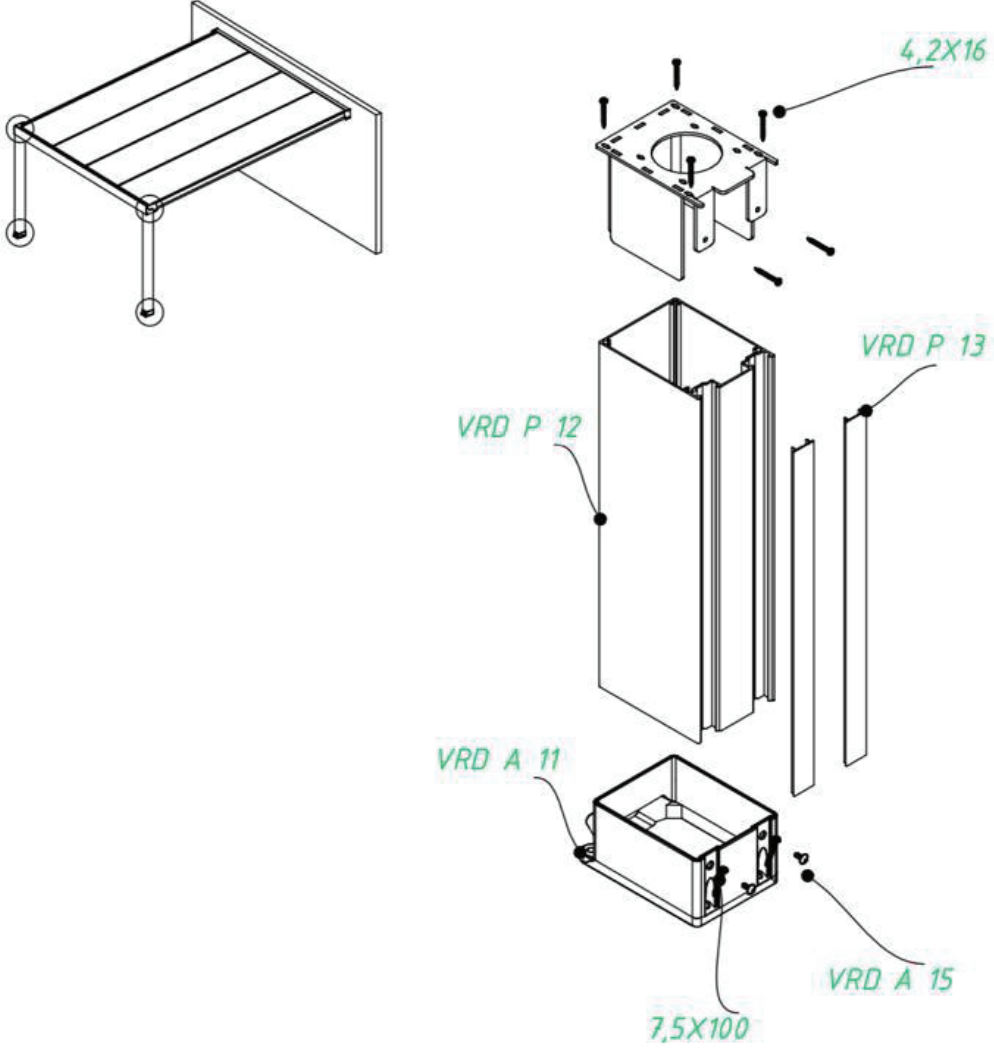

# 10X

Aluminium Motorized Pergolas -----VERANDA ( CAMTAVAN)

7

**LARİBA TEKNOLOJİ YATIRIM A.Ş.**

İOSB Marmara San Sit Yönetim Binası Kat:6 Küçükçekmece / İstanbul / TÜRKİYE  
WhatsApp Destek Hattı - Call or Write WhatsApp : +90 541 840 24 24