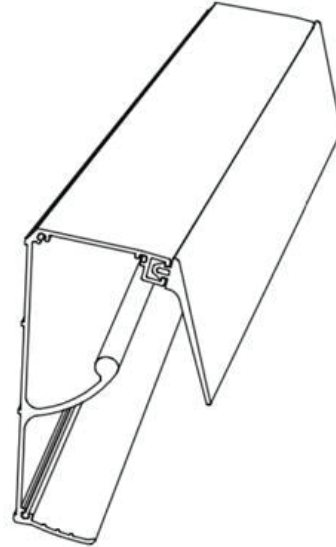

# 10X

Aluminium Motorized Pergolas -----VERANDA ( CAMTAVAN)

7

**LARİBA TEKNOLOJİ YATIRIM A.Ş.**

İOSB Marmara San Sit Yönetim Binası Kat:6 Küçükçekmece / İstanbul / TÜRKİYE  
WhatsApp Destek Hattı - Call or Write WhatsApp : +90 541 840 24 24