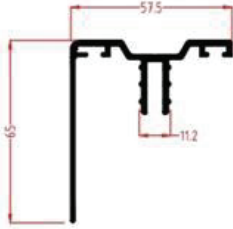

CEPHE PROFİLİ YAN KAPAĞI	VRD P 16
AĞIRLIK	858.2

KAPAK	VRD P 17
AĞIRLIK	119.4