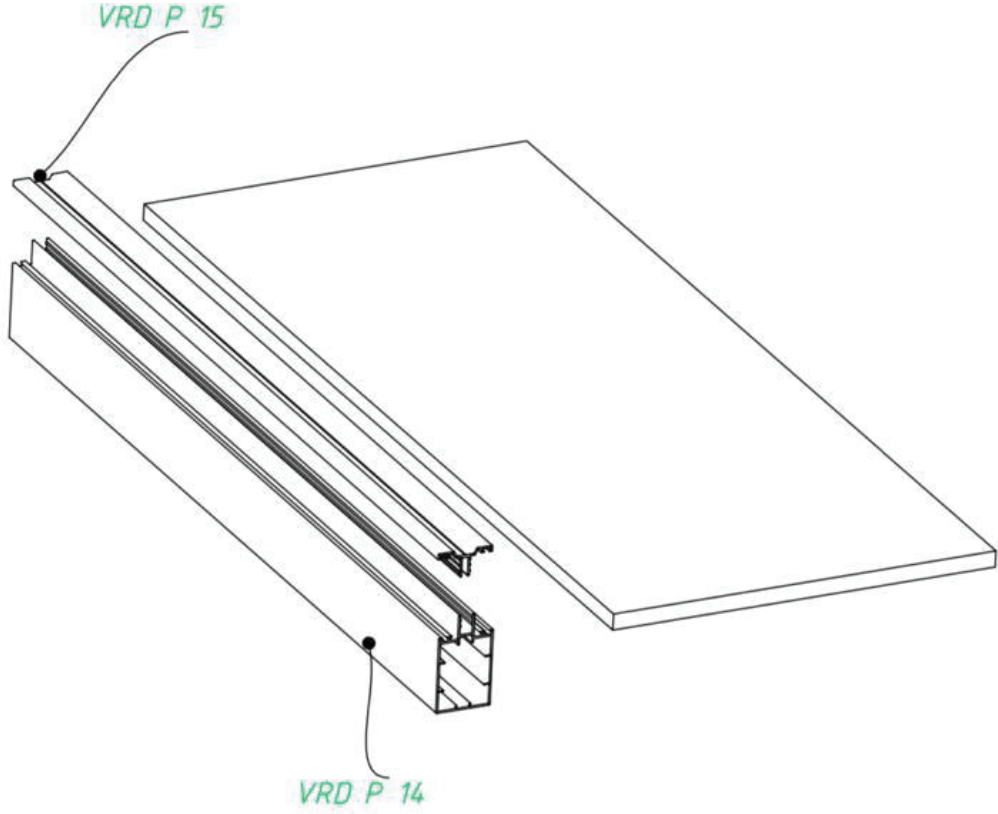

10X

Aluminium Motorized Pergolas .....VERANDA (CAMTAVAN)

10

LARİBA TEKNOLOJİ YATIRIM A.Ş.

İOSB Marmara San Sit Yönetim Binası Kat:6 Küçükçekmece / İstanbul / TÜRKİYE
WhatsApp Destek Hattı - Call or Write WhatsApp : +90 541 840 24 24

export@10x.com.tr • www.10x.com.tr