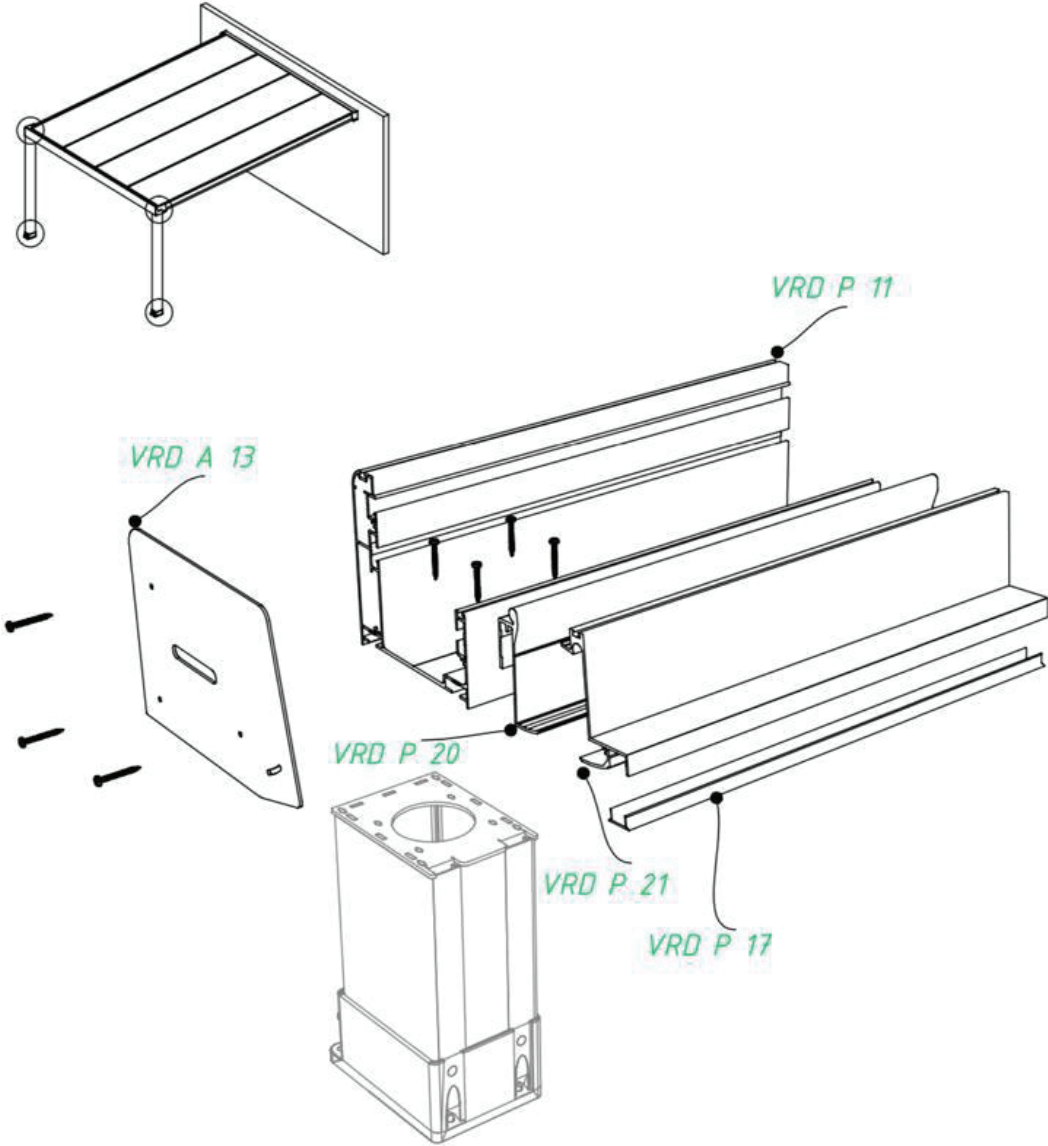

10X

Aluminium Motorized Pergolas

VERANDA (CAMTAVAN)

8

LARİBA TEKNOLOJİ YATIRIM A.Ş.

İOSB Marmara San Sit Yönetim Binası Kat:6 Küçükçekmece / İstanbul / TÜRKİYE
WhatsApp Destek Hattı - Call or Write WhatsApp : +90 541 840 24 24

export@10x.com.tr ● www.10x.com.tr