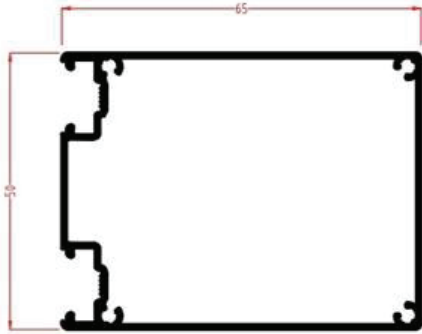

# 10X

Aluminium Motorized Pergolas .....VERANDA ( CAMTAVAN)

OLUK PROFİLİ PROFILE	VRD P 11
AĞIRLIK WEIGHT	<u>4188.5 gr/mt</u>

PROFILE	VRD P 12
AĞIRLIK WEIGHT	<u>2968.4 gr/mt</u>

PROFILE	VRD P 13
AĞIRLIK WEIGHT	<u>141.4 gr/mt</u>