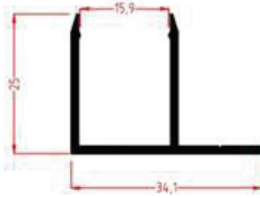

PROFİL	VRD P 23
AĞIRLIK	280.2