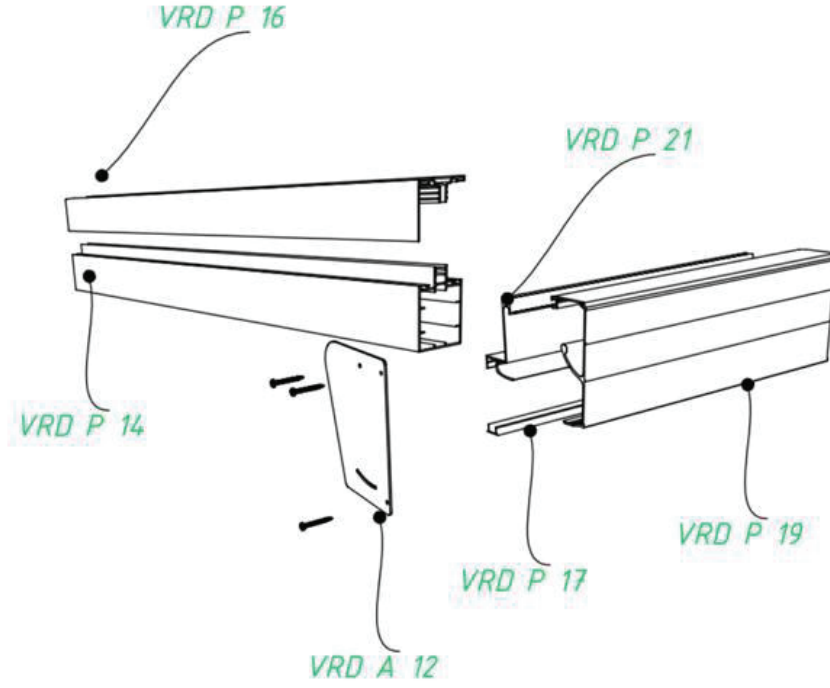

10X

Aluminium Motorized Pergolas .....VERANDA (CAMTAVAN)

9

LARİBA TEKNOLOJİ YATIRIM A.Ş.

İOSB Marmara San Sit Yönetim Binası Kat:6 Küçükçekmece / İstanbul / TÜRKİYE
WhatsApp Destek Hattı - Call or Write WhatsApp : +90 541 840 24 24

export@10x.com.tr • www.10x.com.tr