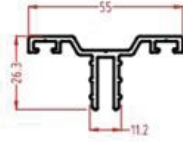

Aluminium Motorized Pergolas .....VERANDA ( CAMTAVAN)

CEPHE PROFİLİ	VRD P 14
AĞIRLIK	1753,6

CEPHE PROFİLİ KAPAĞI	VRD P 15
AĞIRLIK	614.2

CEPHE PROFİLİ YAN KAPAĞI	VRD P 16
AĞIRLIK	858.2

KAPAK	VRD P 17
AĞIRLIK	119.4