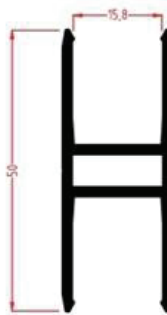

# 10X

Aluminium Motorized Pergolas .....VERANDA ( CAMTAVAN)

OLUK PROFİLİ PROFILE	VRD P 11
AĞIRLIK WEIGHT	<u>4188.5 gr/mt</u>

PROFILE	VRD P 12
AĞIRLIK WEIGHT	<u>2968.4 gr/mt</u>

PROFILE	VRD P 13
AĞIRLIK WEIGHT	<u>141.4 gr/mt</u>

Aluminium Motorized Pergolas .....VERANDA ( CAMTAVAN)

CEPHE PROFİLİ	VRD P 14
AĞIRLIK	1753,6

CEPHE PROFİLİ KAPAĞI	VRD P 15
AĞIRLIK	614.2

CEPHE PROFİLİ YAN KAPAĞI	VRD P 16
AĞIRLIK	858.2

KAPAK	VRD P 17
AĞIRLIK	119.4